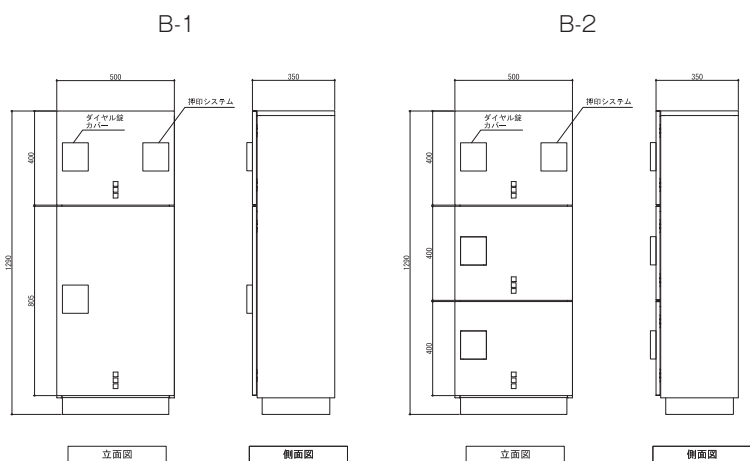

A-1 / A-2

壁掛けタイプの宅配ボックス

- 本体・ボール
溶融めっき鋼板+塩ビフィルム
フィルムカラー：グレー/ホワイト
- ルーフ
-
- 本体外寸
W440×H540×D250
- 本体内寸
W400×H475×D190
- 耐荷重
20kg
- 鍵
ダイヤル錠（4桁）
- 押印システム
防滴カバー付き・シリアルナンバー入り

B-1 / B-2

一体式の宅配ボックス

B-1 2段式

- 本体・ボール
溶融めっき鋼板+塩ビフィルム
フィルムカラー：グレー
- 本体外寸
W500×H1290×D350
- 本体内寸
W460×H335×D290(上段)
W460×H740×D290(下段)
- 耐荷重
20kg
- 鍵
ダイヤル錠（4桁）
- 押印システム
防滴カバー付き・シリアルナンバー入り

B-2 3段式

- 本体・ボール
溶融めっき鋼板+塩ビフィルム
フィルムカラー：グレー
- 本体外寸
W500×H1290×D350
- 本体内寸
W460×H335×D290(上段)
W460×H740×D290(下段)
- 耐荷重
各戸20kg
- 鍵
ダイヤル錠（4桁）
- 押印システム
防滴カバー付き・シリアルナンバー入り

オプション柱