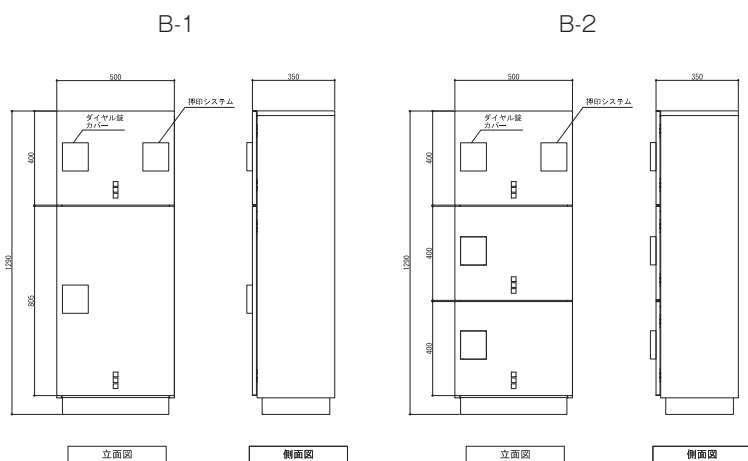

A-1 / A-2

壁掛けタイプの宅配ボックス

- 本体・ボール
溶融めっき鋼板+塩ビフィルム
フィルムカラー：グレー/ホワイト
- ルーフ
-
- 本体外寸
W440×H540×D250
- 本体内寸
W400×H475×D190
- 耐荷重
20kg
- 鍵
ダイヤル錠（4桁）
- 押印システム
防滴カバー付き・シリアルナンバー入り

B-1 / B-2

一体式の宅配ボックス

B-1 2段式

- 本体・ボール
溶融めっき鋼板+塩ビフィルム
フィルムカラー：グレー
- 本体外寸
W500×H1290×D350
- 本体内寸
W460×H335×D290(上段)
W460×H740×D290(下段)
- 耐荷重
20kg
- 鍵
ダイヤル錠（4桁）
- 押印システム
防滴カバー付き・シリアルナンバー入り

B-2 3段式

- 本体・ボール
溶融めっき鋼板+塩ビフィルム
フィルムカラー：グレー
- 本体外寸
W500×H1290×D350
- 本体内寸
W460×H335×D290(上段)
W460×H740×D290(下段)
- 耐荷重
各戸20kg
- 鍵
ダイヤル錠（4桁）
- 押印システム
防滴カバー付き・シリアルナンバー入り

オプション柱