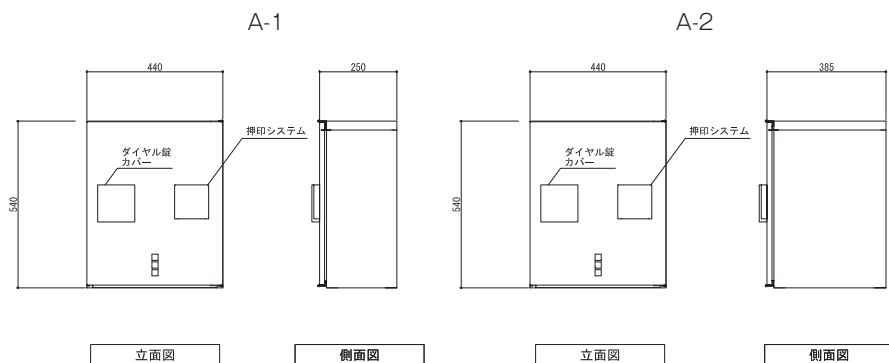

A-1 / A-2

壁掛けタイプの宅配ボックス

- 本体・ボール
溶融めっき鋼板+塩ビフィルム
フィルムカラー：グレー/ホワイト
- ルーフ
-
- 本体外寸
W440×H540×D250
- 本体内寸
W400×H475×D190
- 耐荷重
20kg
- 鍵
ダイヤル錠（4桁）
- 押印システム
防滴カバー付き・シリアルナンバー入り

B-1 / B-2

一体式の宅配ボックス

B-1 2段式

- 本体・ボール
溶融めっき鋼板+塩ビフィルム
フィルムカラー：グレー
- 本体外寸
W500×H1290×D350
- 本体内寸
W460×H335×D290(上段)
W460×H740×D290(下段)
- 耐荷重
20kg
- 鍵
ダイヤル錠（4桁）
- 押印システム
防滴カバー付き・シリアルナンバー入り

B-2 3段式

- 本体・ボール
溶融めっき鋼板+塩ビフィルム
フィルムカラー：グレー
- 本体外寸
W500×H1290×D350
- 本体内寸
W460×H335×D290(上段)
W460×H740×D290(下段)
- 耐荷重
各戸20kg
- 鍵
ダイヤル錠（4桁）
- 押印システム
防滴カバー付き・シリアルナンバー入り

オプション柱