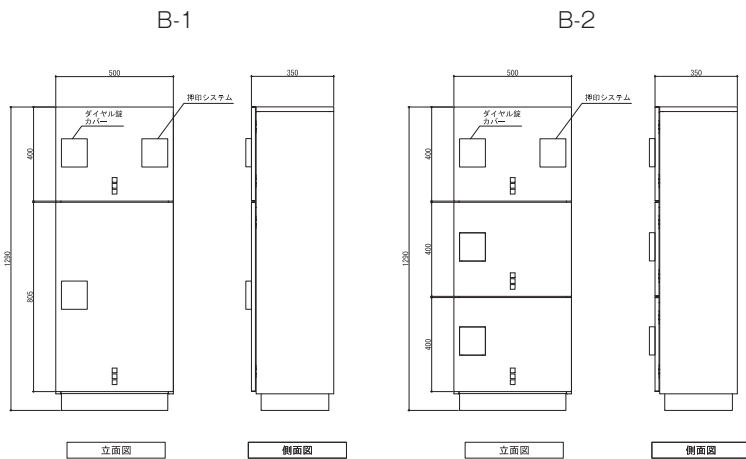

A-1 / A-2

壁掛けタイプの宅配ボックス

- 本体・ボール
溶融めっき鋼板+塩ビフィルム
フィルムカラー：グレー/ホワイト
- ルーフ
-
- 本体外寸
W440×H540×D250
- 本体内寸
W400×H475×D190
- 耐荷重
20kg
- 鍵
ダイヤル錠（4桁）
- 押印システム
防滴カバー付き・シリアルナンバー入り

B-1 / B-2

一体式の宅配ボックス

B-1 2段式

- 本体・ボール
溶融めっき鋼板+塩ビフィルム
フィルムカラー：グレー
- 本体外寸
W500×H1290×D350
- 本体内寸
W460×H335×D290(上段)
W460×H740×D290(下段)
- 耐荷重
20kg
- 鍵
ダイヤル錠（4桁）
- 押印システム
防滴カバー付き・シリアルナンバー入り

B-2 3段式

- 本体・ボール
溶融めっき鋼板+塩ビフィルム
フィルムカラー：グレー
- 本体外寸
W500×H1290×D350
- 本体内寸
W460×H335×D290(上段)
W460×H740×D290(下段)
- 耐荷重
各戸20kg
- 鍵
ダイヤル錠（4桁）
- 押印システム
防滴カバー付き・シリアルナンバー入り

オプション柱