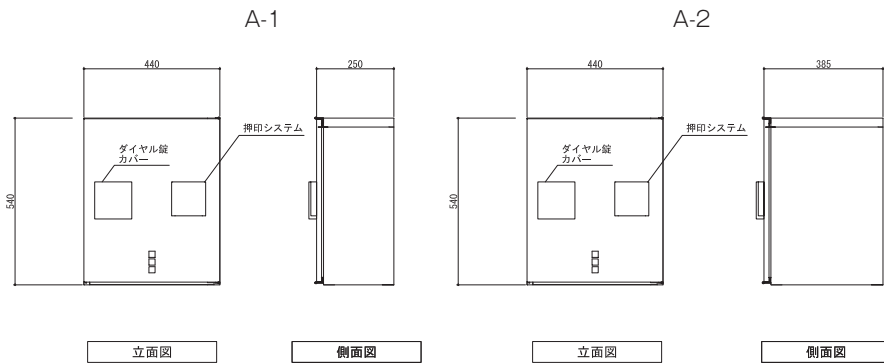

A-1 / A-2

壁掛けタイプの宅配ボックス

- 本体・ボール
溶融めっき鋼板+塩ビフィルム
フィルムカラー：グレー/ホワイト
- ルーフ
-
- 本体外寸
W440×H540×D250
- 本体内寸
W400×H475×D190
- 耐荷重
20kg
- 鍵
ダイヤル錠（4桁）
- 押印システム
防滴カバー付き・シリアルナンバー入り

B-1 / B-2

一体式の宅配ボックス

B-1 2段式

- 本体・ボール
溶融めっき鋼板+塩ビフィルム
フィルムカラー：グレー
- 本体外寸
W500×H1290×D350
- 本体内寸
W460×H335×D290(上段)
W460×H740×D290(下段)
- 耐荷重
20kg
- 鍵
ダイヤル錠（4桁）
- 押印システム
防滴カバー付き・シリアルナンバー入り

B-2 3段式

- 本体・ボール
溶融めっき鋼板+塩ビフィルム
フィルムカラー：グレー
- 本体外寸
W500×H1290×D350
- 本体内寸
W460×H335×D290(上段)
W460×H740×D290(下段)
- 耐荷重
各戸20kg
- 鍵
ダイヤル錠（4桁）
- 押印システム
防滴カバー付き・シリアルナンバー入り

オプション柱