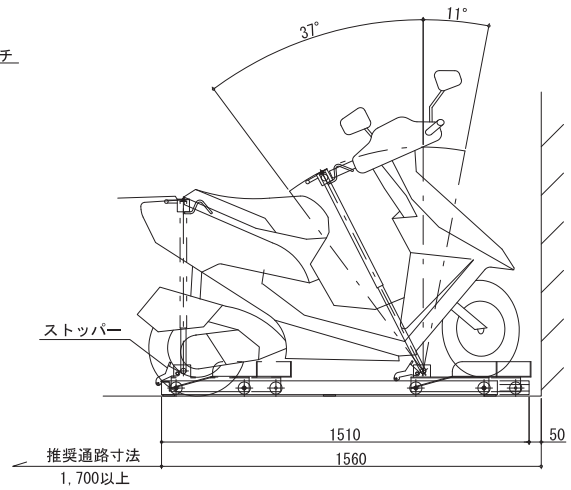

NBR-600

バイクラック @600~

項目	仕様
ガイドレール	SS400 t=2.3
台車	SS400 t=3.2
車輪	MCナイロン φ50
ストッパー	SS400 t6
ハンドルポスト	STKM φ22.2
ハンドルキャッチ	SS400 t3.2