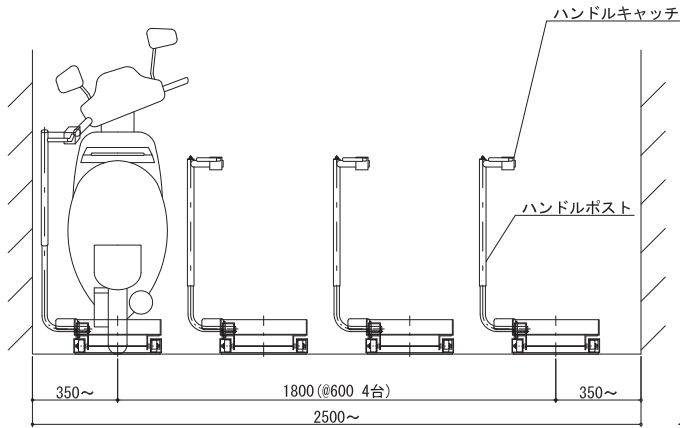

NBR-600

バイクラック @600~

項目	仕様
ガイドレール	SS400 t=2.3
台車	SS400 t=3.2
車輪	MCナイロン φ50
ストッパー	SS400 t6
ハンドルポスト	STKM φ22.2
ハンドルキャッチ	SS400 t3.2