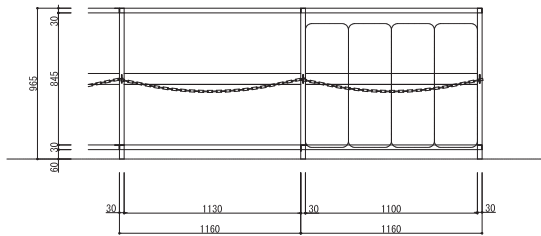

NT-R1

RV車用1段式

正面詳細図

側面断面図

本体	高耐食性溶融めっき鋼板
Uボルト	クロムメッキ
ボルトナット	クロムメッキ
チェーン	クロムメッキ