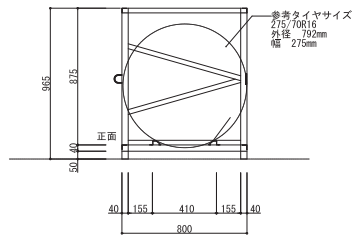

NT-R1

RV車用1段式

正面詳細図

側面断面図

本体	高耐食性溶融めっき鋼板
Uボルト	クロムメッキ
ボルトナット	クロムメッキ
チェーン	クロムメッキ