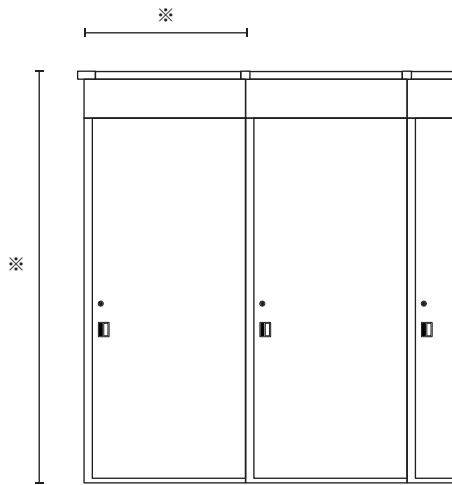

## 屋外用1段式

- 側面パネル 高耐食性溶融めっき鋼板
- 前面縦枠 高耐食性溶融めっき鋼板
- 扉 鋼材：高耐食性溶融めっき鋼板  
錠前：サイドバーロック錠 樹脂取手 丁番 上下2ヶ所吊り
- 前面上パネル 高耐食性溶融めっき鋼板
- 土台 高耐食性溶融めっき鋼板
- 床 高耐食性溶融めっき鋼板
- 背面パネル 高耐食性溶融めっき鋼板
- 可動棚 高耐食性溶融めっき鋼板（オプション）
- 屋根材 ガルバリウム鋼板
- 扉色 グレー