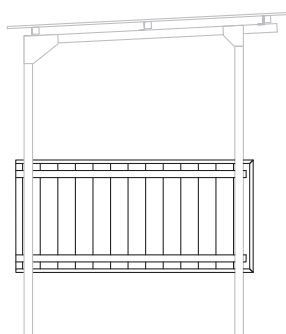

Option

オプション

自転車置場やラック、トランクルーム等のオプションも設置環境に応じて柔軟に対応致します。

壁パネル

転倒防止パイプ SUS48.6φ

1500×H800
1000×H800

車止めパイプ SUS42.7φ

L(n)×H300

アングルタイプ

アングルタイプ

フラッシュパネル

フラッシュパネル

ポリカーボネート

NFH スロープ

R-1S スロープ