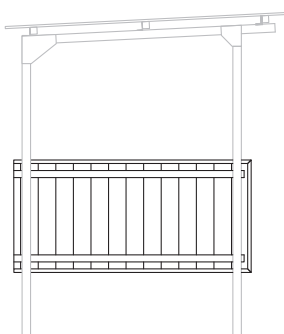

Option

オプション

自転車置場やラック、トランクルーム等のオプションも設置環境に応じて柔軟に対応致します。

胴縁タイプ

壁パネル

胴縁タ

転倒防止パイプ SUS48.6φ

1500×H800
1000×H800

転倒防止パイプ

車止めパイプ SUS42.7φ

L(n)×H300

脚付き車止めパイプ

アングルタイプ

アングルタイプ

フラッシュパネル

フラッシュパネル